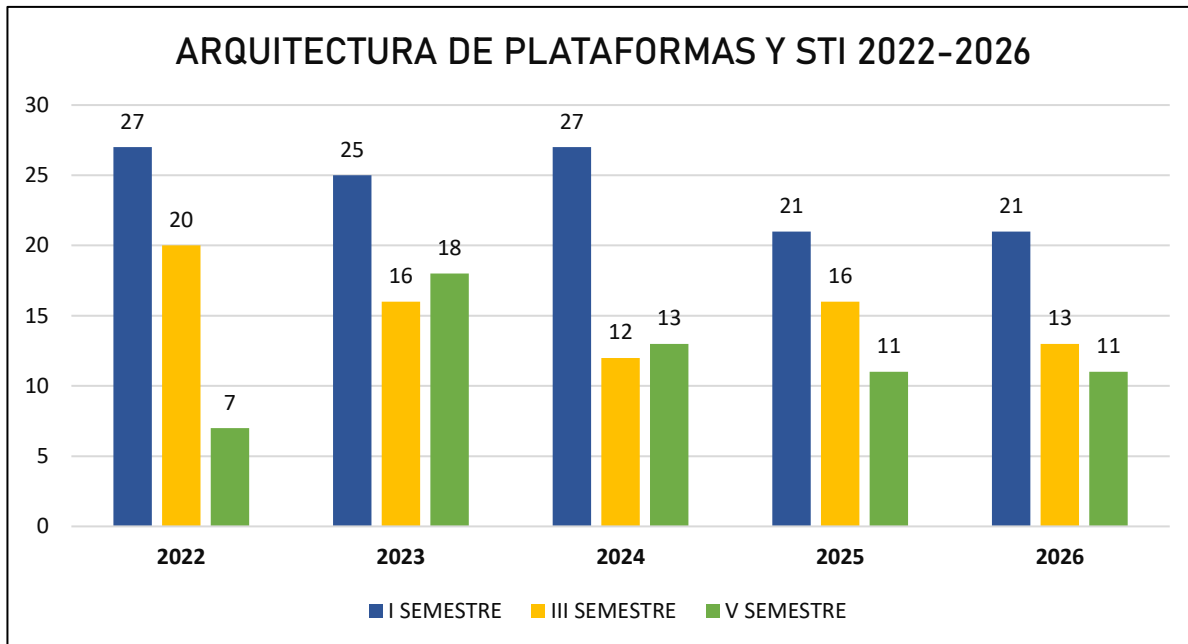

ESTADÍSTICA DE ESTUDIANTES POR PROGRAMA Y SEMESTRE, 5 ÚLTIMOS AÑOS

ENFERMERÍA TÉCNICA	2022	2023	2024	2025	2026
I SEMESTRE	27	25	30	32	26
III SEMESTRE	18	21	23	27	26
V SEMESTRE	22	17	19	22	26

ARQUITECTURA DE PLATAFORMAS Y STI	2022	2023	2024	2025	2026
I SEMESTRE	27	25	27	21	21
III SEMESTRE	20	16	12	16	13
V SEMESTRE	7	18	13	11	11

CONSTRUCCIÓN CIVIL	2022	2023	2024	2025	2026
I SEMESTRE	31	25	27	22	21
III SEMESTRE	12	22	19	18	9
V SEMESTRE	5	13	17	18	17

PROD. AGROPECUARIA	2022	2023	2024	2025	2026
I SEMESTRE	-	-	-	19	21
III SEMESTRE	-	-	-	-	16
V SEMESTRE	-	-	-	-	-