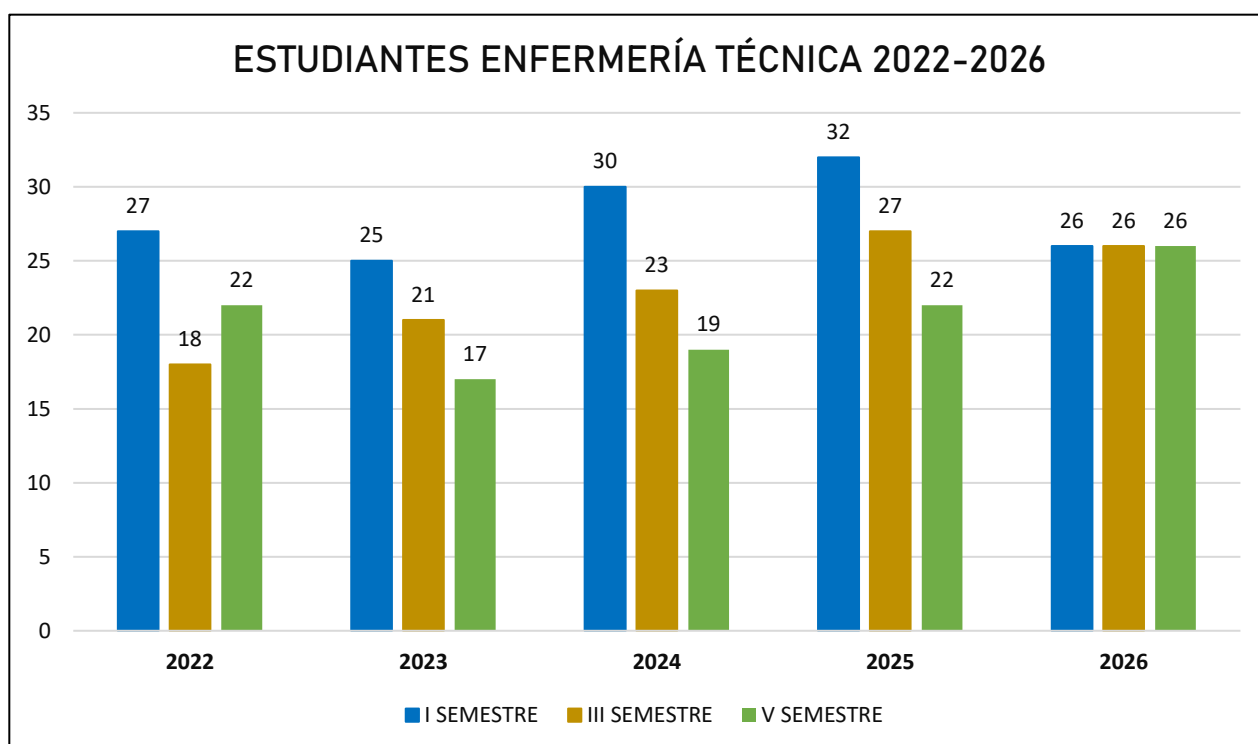

ESTADÍSTICA DE ESTUDIANTES POR PROGRAMA Y SEMESTRE, 5 ÚLTIMOS AÑOS

ENFERMERÍA TÉCNICA	2022	2023	2024	2025	2026
I SEMESTRE	27	25	30	32	26
III SEMESTRE	18	21	23	27	26
V SEMESTRE	22	17	19	22	26

ARQUITECTURA DE PLATAFORMAS Y STI	2022	2023	2024	2025	2026
I SEMESTRE	27	25	27	21	21
III SEMESTRE	20	16	12	16	13
V SEMESTRE	7	18	13	11	11

CONSTRUCCIÓN CIVIL	2022	2023	2024	2025	2026
I SEMESTRE	31	25	27	22	21
III SEMESTRE	12	22	19	18	9
V SEMESTRE	5	13	17	18	17

PROD. AGROPECUARIA	2022	2023	2024	2025	2026
I SEMESTRE	-	-	-	19	21
III SEMESTRE	-	-	-	-	16
V SEMESTRE	-	-	-	-	-