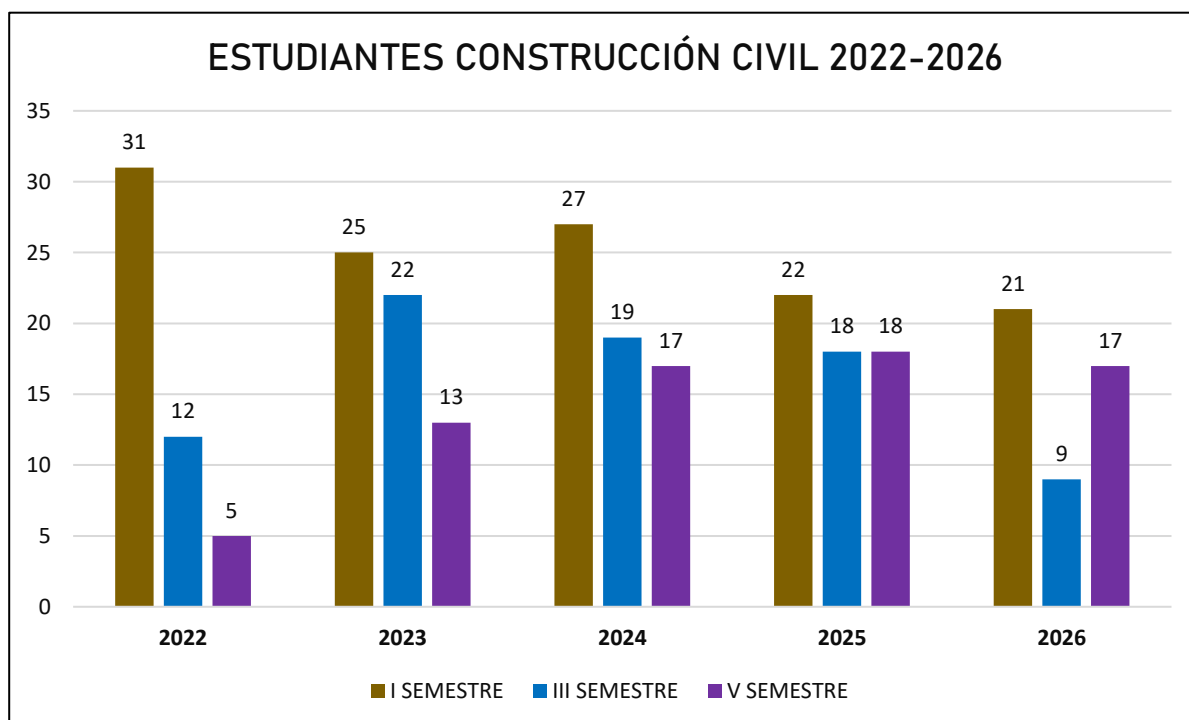

ESTADÍSTICA DE ESTUDIANTES POR PROGRAMA Y SEMESTRE, 5 ÚLTIMOS AÑOS

ENFERMERÍA TÉCNICA	2022	2023	2024	2025	2026
I SEMESTRE	27	25	30	32	26
III SEMESTRE	18	21	23	27	26
V SEMESTRE	22	17	19	22	26

ARQUITECTURA DE PLATAFORMAS Y STI	2022	2023	2024	2025	2026
I SEMESTRE	27	25	27	21	21
III SEMESTRE	20	16	12	16	13
V SEMESTRE	7	18	13	11	11

CONSTRUCCIÓN CIVIL	2022	2023	2024	2025	2026
I SEMESTRE	31	25	27	22	21
III SEMESTRE	12	22	19	18	9
V SEMESTRE	5	13	17	18	17

PROD. AGROPECUARIA	2022	2023	2024	2025	2026
I SEMESTRE	-	-	-	19	21
III SEMESTRE	-	-	-	-	16
V SEMESTRE	-	-	-	-	-