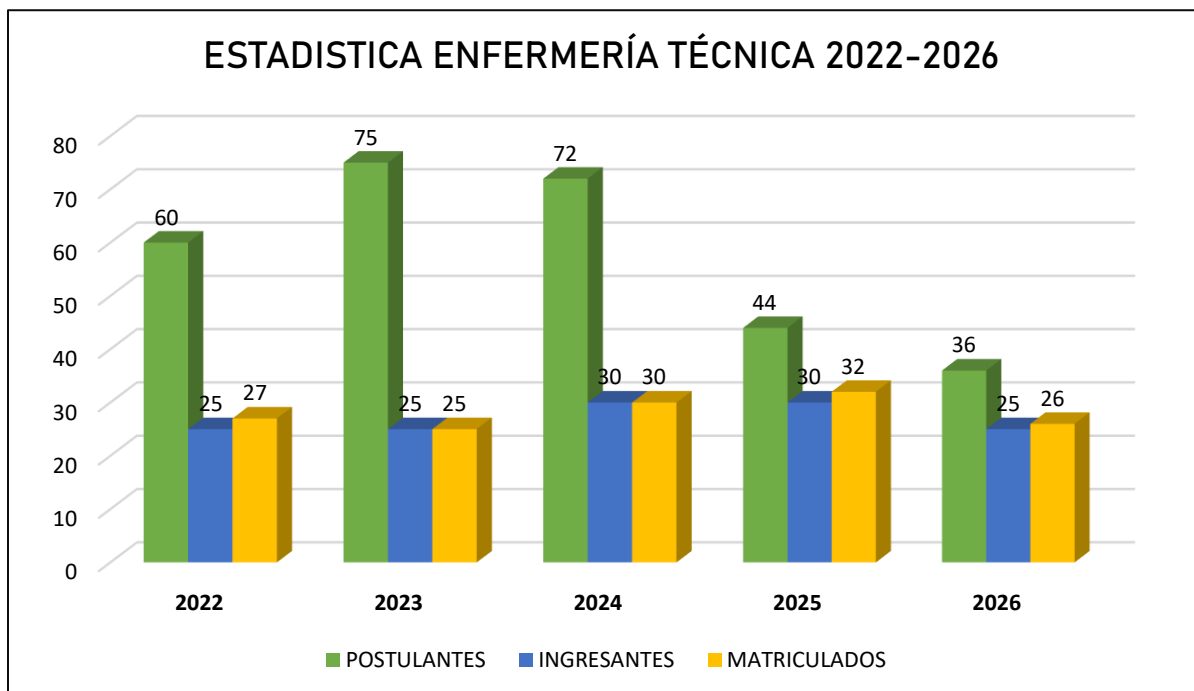

ARQUITECTURA DE PLATAFORMAS Y SERVICIOS DE TI 2022-2026

PERÚ

Ministerio de Educación

INSTITUTO DE EDUCACIÓN SUPERIOR TECNOLÓGICO PÚBLICO "DANIEL ALCIDES CARRIÓN"

ESTADÍSTICA DE ADMISIÓN Y MATRÍCULA 5 ÚLTIMOS AÑOS

ENFERMERÍA TÉCNICA	2022	2023	2024	2025	2026
POSTULANTES	60	75	72	44	36
INGRESANTES	25	25	30	30	25
MATRICULADOS	27	25	30	32	26

ARQUITECTURA DE PLATAFORMAS Y STI	2022	2023	2024	2025	2026
POSTULANTES	27	25	40	22	21
INGRESANTES	25	24	30	20	21
MATRICULADOS	27	25	27	21	21

CONSTRUCCIÓN CIVIL	2022	2023	2024	2025	2026
POSTULANTES	30	34	42	22	22
INGRESANTES	30	25	30	22	22
MATRICULADOS	31	25	27	22	21

PRODUCCIÓN AGROPECURIA	2022	2023	2024	2025	2026
POSTULANTES	-	-	-	26	23
INGRESANTES	-	-	-	19	23
MATRICULADOS	-	-	-	19	21